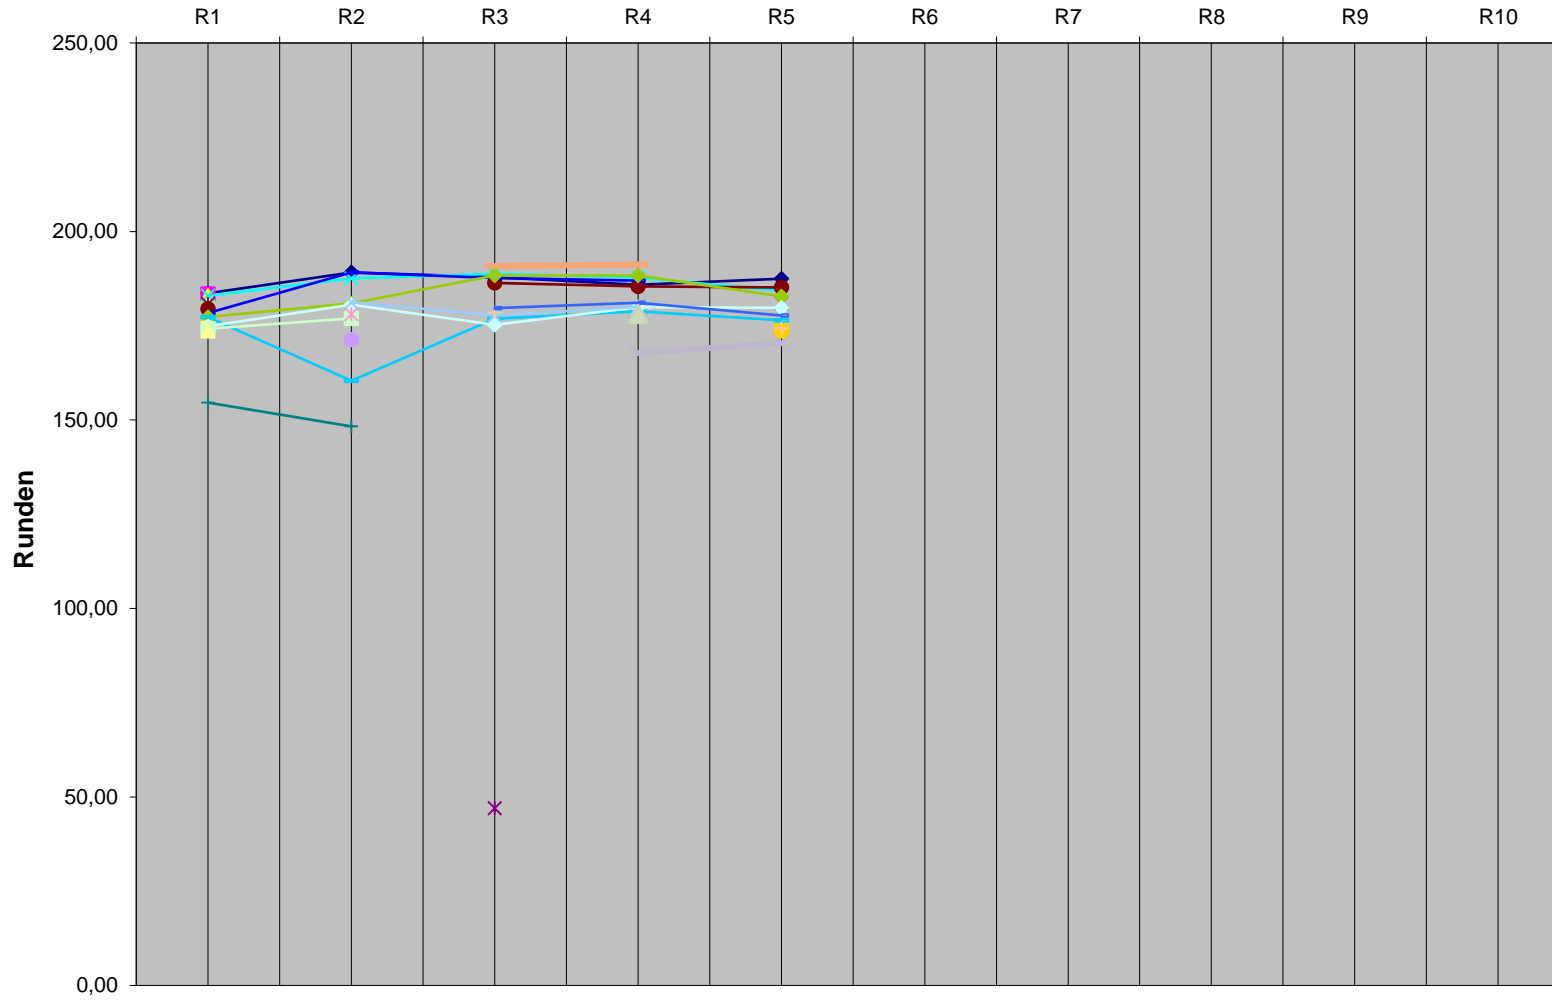

SCD-GT Rennserie 2016

Wertungsdaten: 1. Punkte, 2. Rennen, 3. Siege, 4. Summe

P1-30;P2-27;P3-25;P4-24;P5-23;P6-22;P7-21;P8-20;P9-19;P10-18;P11-17;P12-16

Platz	Fahrer	Siege	Rennen	PUNKTE	Summe	keine	Rennen 1	Rennen 2	Rennen 3	Rennen 4	Rennen 5						
						Wertung	23.02.2016	03.05.2016	28.06.2016	27.09.2016	06.12.2016						
1	Walter S.	3	5	114	137	23	30	30	24	23	30					-	-
2	Tom	0	5	102	126	24	24	25	27	25	25					-	-
3	Findus	0	5	99	119	20	20	23	25	27	24					-	-
4	Wolfgang	0	4	95	95	0	21	27	23	24						-	-
5	Dirk	0	4	93	93	0	22		22	22	27					-	-
6	Philipp	0	5	81	98	17	18	22	17	19	22					-	-
7	Thomas K.	0	5	75	93	18	19	18	18	18	20					-	-
8	JoMoe	0	3	63	63	0		24	19	20						-	-
9	Frank	0	3	63	63	0			21	21	21			-	-	-	-
10	Jürgen	0	3	62	62	0	23		16		23					-	-
11	Sven	2	2	60	60	0			30	30						-	-
12	Walter N.	0	2	39	39	0			20		19					-	-
13	Mike	0	2	36	36	0	16	20								-	-
14	Jochen	0	2	35	35	0	17				18					-	-
15	Jörg	0	2	32	32	0				16	16					-	-
16	Thomas S.	0	2	31	31	0	14	17								-	-
17	Sergey	0	1	27	27	0	27									-	-
18	Wolfi	0	1	25	25	0	25									-	-
19	Udo	0	1	21	21	0		21								-	-
20	Ralf	0	1	19	19	0		19						-	-	-	-
21	Sönke	0	1	17	17	0				17						-	-
22	Franz	0	1	17	17	0					17					-	-
23	Johannes	0	1	15	15	0	15									-	-
							14	11	12	12	12	0	0	0	0	0	0

Positionen nach Rennläufen

Runden nach Rennläufen
Rennen

- ◆ Walter S.
- Sergey
- ▲ Wolfi
- ✧ Tom
- ✱ Jürgen
- Dirk
- ◆ Wolfgang
- ◆ Findus
- Jochen
- Thomas K.
- ◆ Philipp
- Mike
- ▲ Johannes
- Thomas S.
- ✧ JoMoe
- ✱ Udo
- Ralf
- Walter N.
- Frank
- Sven
- Sönke
- ✧ Jörg