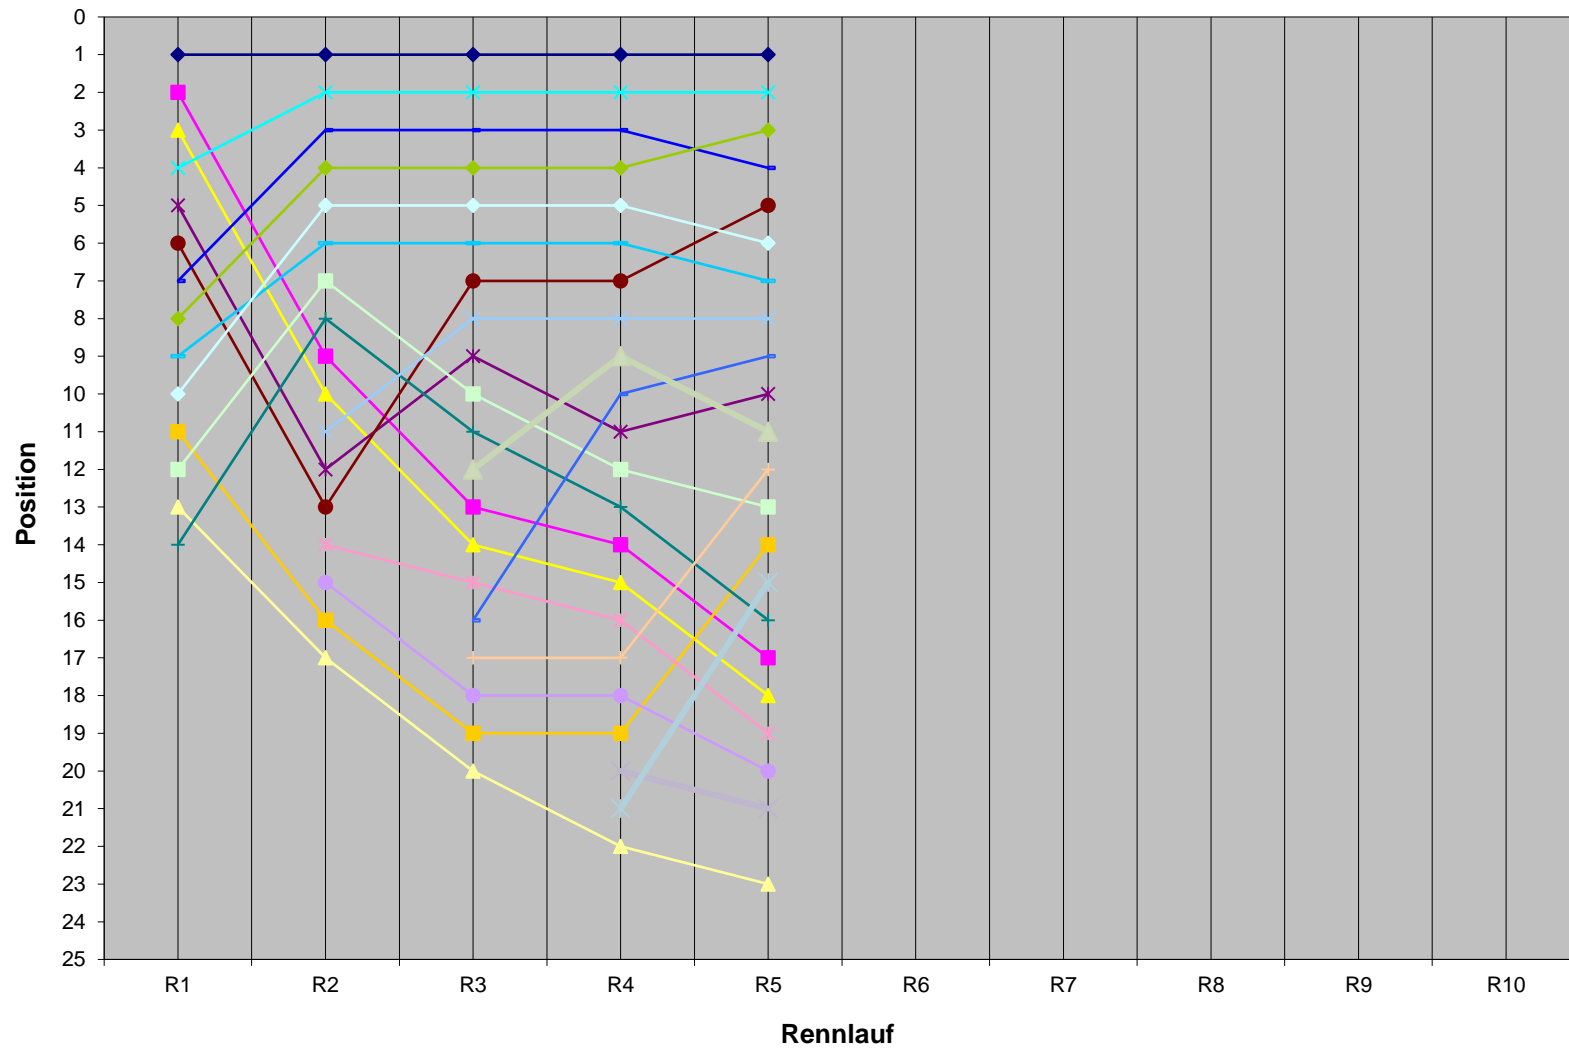

SCD-GT Rennserie 2016

Wertungsdaten: 1. Punkte, 2. Rennen, 3. Siege, 4. Summe

P1-30;P2-27;P3-25;P4-24;P5-23;P6-22;P7-21;P8-20;P9-19;P10-18;P11-17;P12-16

Platz	Fahrer	Siege	Rennen	PUNKTE	Summe	keine	Rennen 1	Rennen 2	Rennen 3	Rennen 4	Rennen 5						
						Wertung	23.02.2016	03.05.2016	28.06.2016	27.09.2016	06.12.2016						
1	Walter S.	3	5	114	137	23	30	30	24	23	30					-	-
2	Tom	0	5	102	126	24	24	25	27	25	25					-	-
3	Findus	0	5	99	119	20	20	23	25	27	24					-	-
4	Wolfgang	0	4	95	95	0	21	27	23	24						-	-
5	Dirk	0	4	93	93	0	22		22	22	27					-	-
6	Philipp	0	5	81	98	17	18	22	17	19	22					-	-
7	Thomas K.	0	5	75	93	18	19	18	18	18	20					-	-
8	JoMoe	0	3	63	63	0		24	19	20						-	-
9	Frank	0	3	63	63	0			21	21	21			-	-	-	-
10	Jürgen	0	3	62	62	0	23		16		23					-	-
11	Sven	2	2	60	60	0			30	30						-	-
12	Walter N.	0	2	39	39	0			20		19					-	-
13	Mike	0	2	36	36	0	16	20								-	-
14	Jochen	0	2	35	35	0	17				18					-	-
15	Jörg	0	2	32	32	0				16	16					-	-
16	Thomas S.	0	2	31	31	0	14	17								-	-
17	Sergey	0	1	27	27	0	27									-	-
18	Wolfi	0	1	25	25	0	25									-	-
19	Udo	0	1	21	21	0		21								-	-
20	Ralf	0	1	19	19	0		19						-	-	-	-
21	Sönke	0	1	17	17	0				17						-	-
22	Franz	0	1	17	17	0					17					-	-
23	Johannes	0	1	15	15	0	15									-	-
							14	11	12	12	12	0	0	0	0	0	0

Positionen nach Rennläufen

Runden nach Rennläufen
Rennen

- ◆ Walter S.
- Sergey
- ▲ Wolfi
- ✧ Tom
- ✱ Jürgen
- Dirk
- ◆ Wolfgang
- ◆ Findus
- Jochen
- Thomas K.
- ◆ Philipp
- Mike
- ▲ Johannes
- Thomas S.
- ✧ JoMoe
- ✱ Udo
- Ralf
- Walter N.
- Frank
- Sven
- Sönke
- ✧ Jörg