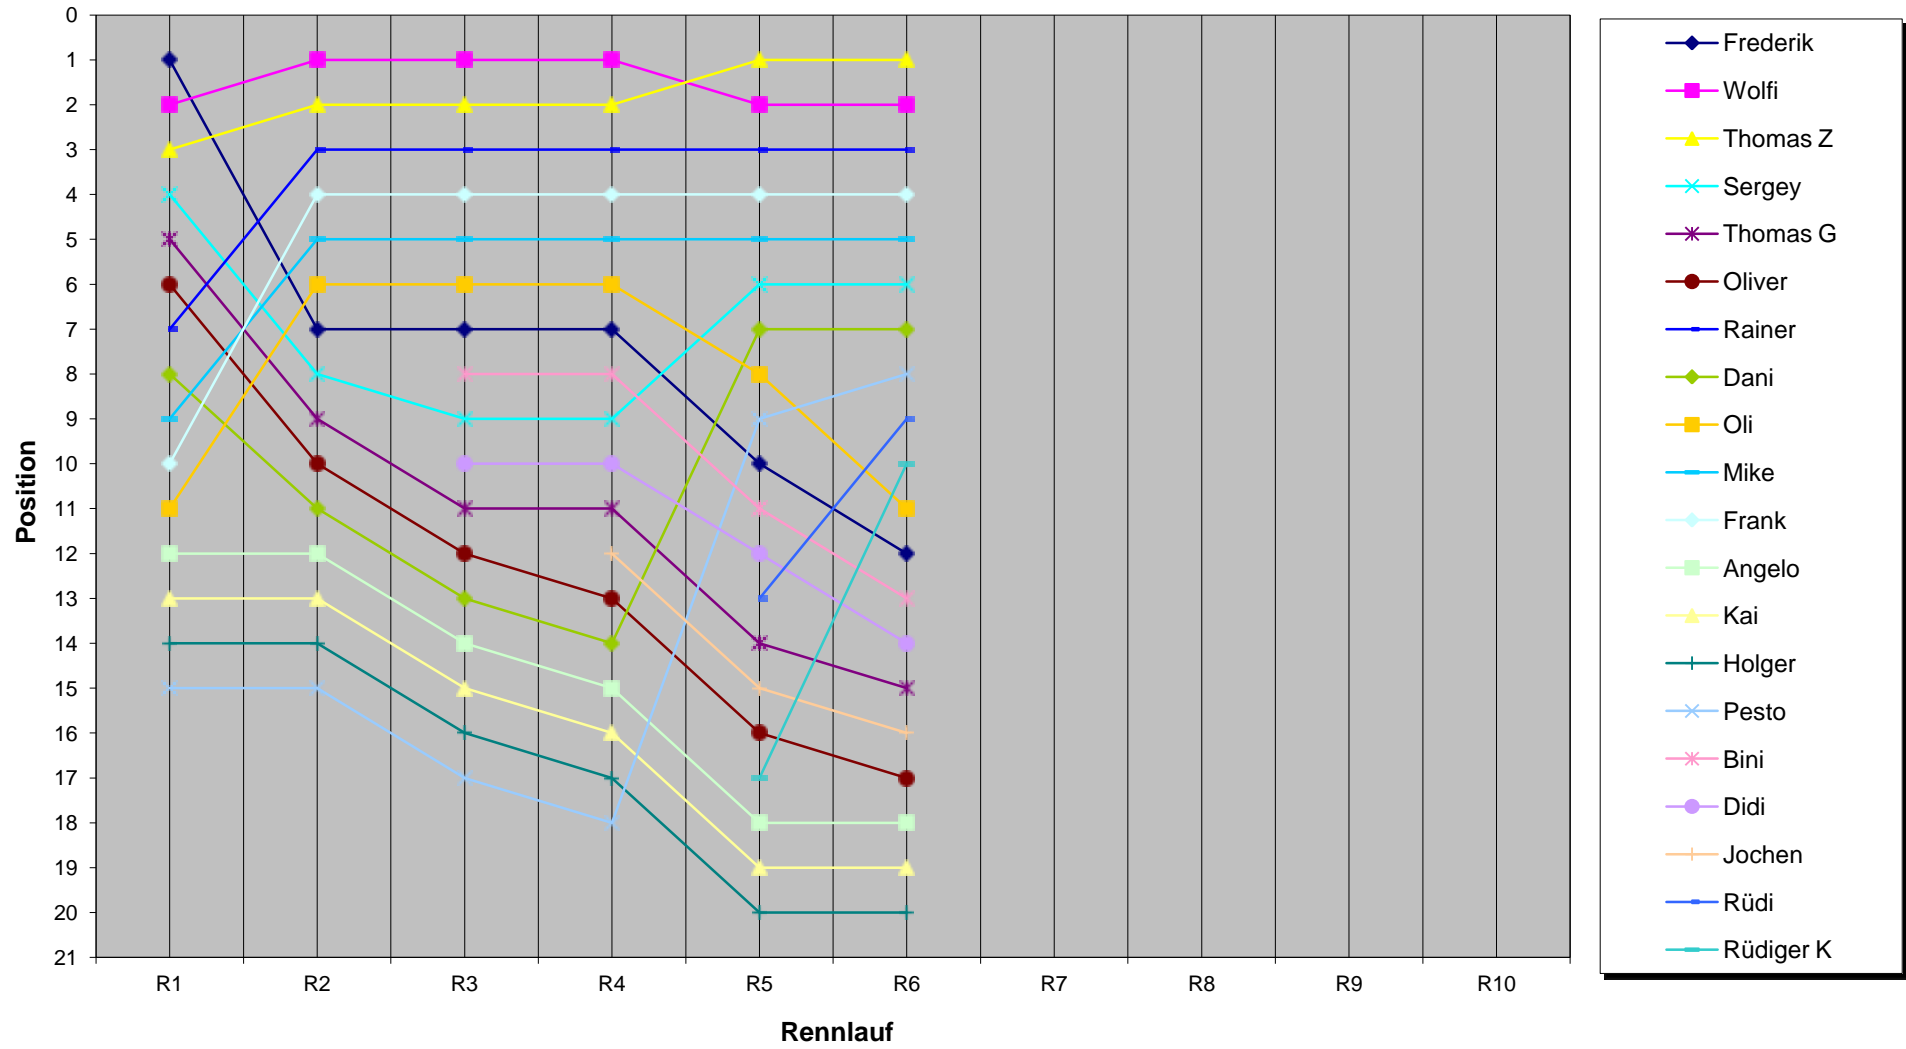

SLP Rennserie 2010

Wertungsdaten: 1. Punkte, 2. Rennen, 3. Siege, 4. Summe

P1-30;P2-27;P3-25;P4-24;P5-23;P6-22;P7-21;P8-20;P9-19;P10-18;P11-17;P12-16

Platz	Fahrer	Siege	Rennen	PUNKTE	Summe	keine	Rennen 1	Rennen 2	Rennen 3	Rennen 4	Rennen 5	Rennen 6				
						Wertung	02.02.2010	20.04.2010	22.06.2010	27.07.2010	14.10.2010	09.12.2010				
1	Thomas Z	3	6	142	166	24	25	24	30	30	30	27	-	-	-	-
2	Wolfi	2	6	141	166	25	27	30	27	27	25	30	-	-	-	-
3	Rainer	0	6	119	140	21	21	27	21	25	23	23	-	-	-	-
4	Frank	0	6	109	127	18	18	25	22	24	20	18	-	-	-	-
5	Mike	0	5	104	104	0	19	23	23	-	19	20	-	-	-	-
6	Sergey	0	3	75	75	0	24	-	-	-	27	24	-	-	-	-
7	Dani	0	3	63	63	0	20	-	-	-	22	21	-	-	-	-
8	Pesto	0	3	50	50	0	13	-	-	-	18	19	-	-	-	-
9	Rüdi	0	2	49	49	0	-	-	-	-	24	25	-	-	-	-
10	Rüdiger K	0	2	43	43	0	-	-	-	-	21	22	-	-	-	-
11	Oli	0	2	39	39	0	17	22	-	-	-	-	-	-	-	-
12	Frederik	1	1	30	30	0	30	-	-	-	-	-	-	-	-	-
13	Bini	0	1	25	25	0	-	-	25	-	-	-	-	-	-	-
14	Didi	0	1	24	24	0	-	-	24	-	-	-	-	-	-	-
15	Thomas G	0	1	23	23	0	23	-	-	-	-	-	-	-	-	-
16	Jochen	0	1	23	23	0	-	-	-	23	-	-	-	-	-	-
17	Oliver	0	1	22	22	0	22	-	-	-	-	-	-	-	-	-
18	Angelo	0	1	16	16	0	16	-	-	-	-	-	-	-	-	-
19	Kai	0	1	15	15	0	15	-	-	-	-	-	-	-	-	-
20	Holger	0	1	14	14	0	14	-	-	-	-	-	-	-	-	-
							15	6	7	5	10	10	0	0	0	0

Positionen nach Rennläufen

Runden nach Rennläufen
Rennen