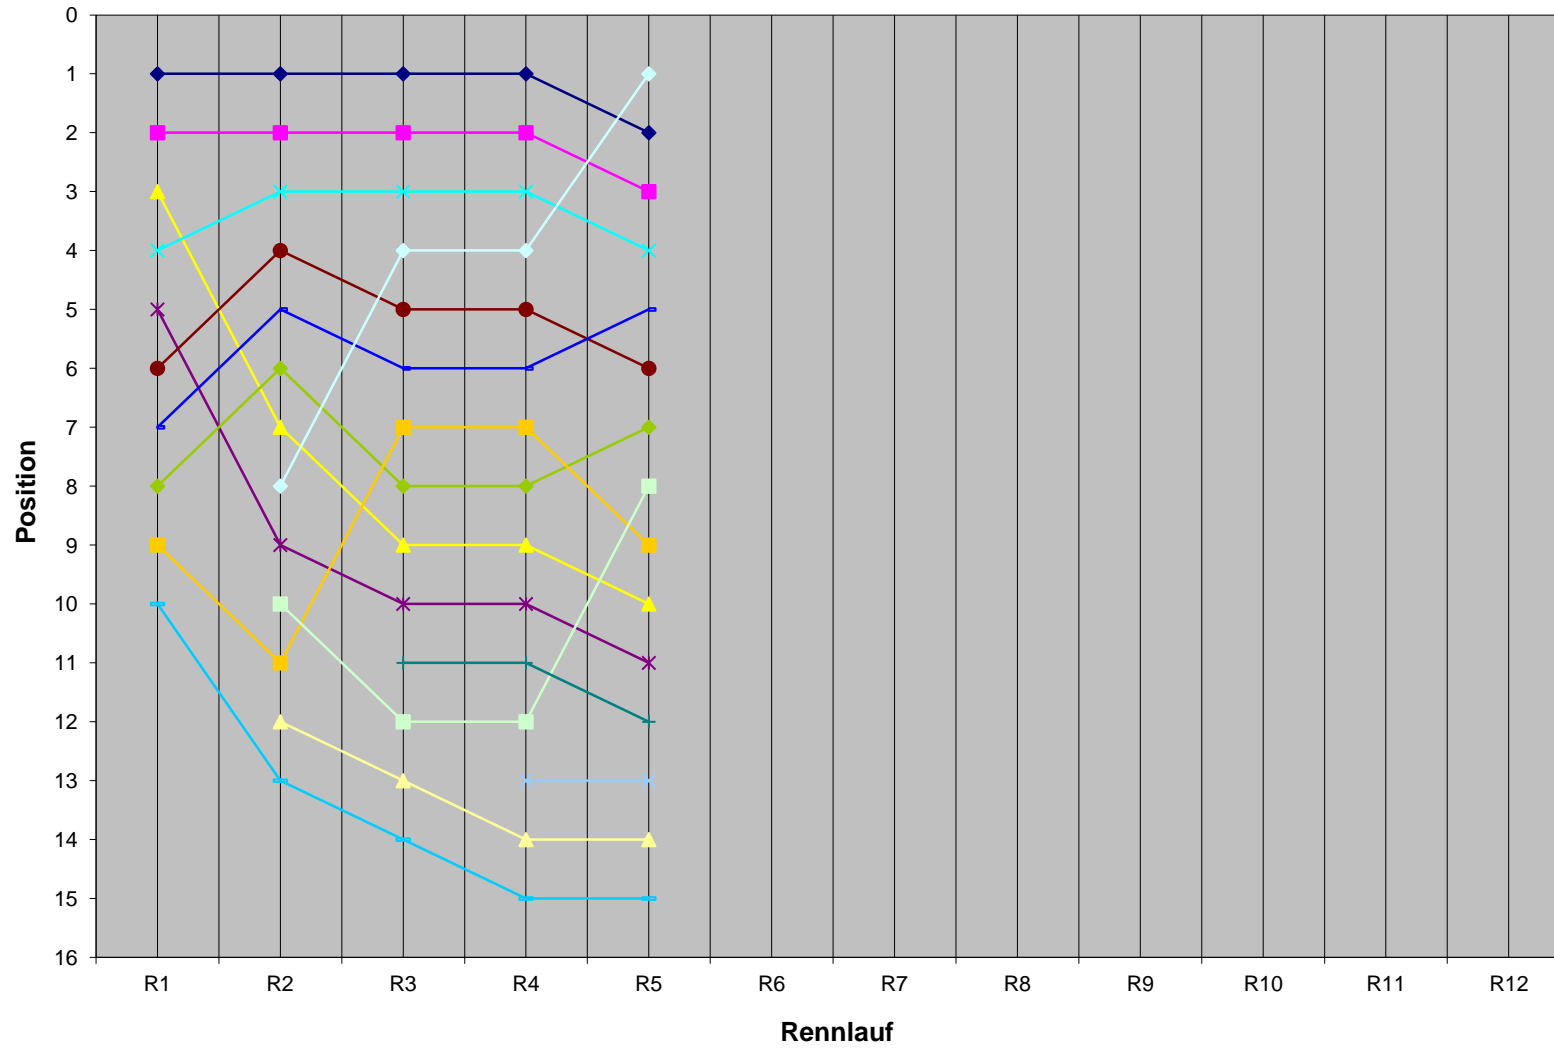

Scaleauto Rennserie Don. 2014

Wertungsdaten: 1.Punkte, 2. Rennen, 3. Siege, 4. Summe

P1-30;P2-27;P3-25;P4-24;P5-23;P6-22;P7-21;P8-20;P9-19;P10-18;P11-17;P12-16

Platz	Fahrer	Siege	Rennen	PUNKTE	Summe	keine	Rennen 1	Rennen 2	Rennen 3	Rennen 4	Rennen 5	Rennen 6	Rennen 7	Rennen 8	Rennen 9	Rennen 10	Rennen 11	Rennen 12
						Wertung	17.04.2012	20.03.2014	22.05.2014	25.09.2014	20.11.2014							
1	Sven	3	4	121	121	0	-	25	31	32	33	-	-	-	-	-	-	-
2	TomS	1	5	120	147	27	33	28	29	30	27	-	-	-	-	-	-	-
3	Wolfi	1	5	113	138	25	27	32	27	25	27	-	-	-	-	-	-	-
4	Walter S	0	5	102	126	24	25	27	24	25	25	-	-	-	-	-	-	-
5	Findus	0	4	89	89	0	21	22	-	23	23	-	-	-	-	-	-	-
6	Matthias	0	3	67	67	0	22	23	-	22	-	-	-	-	-	-	-	-
7	Dirk	0	3	61	61	0	20	20	-	-	21	-	-	-	-	-	-	-
8	Reiner	0	2	43	43	0	-	21	-	-	22	-	-	-	-	-	-	-
9	Jürgen	0	2	42	42	0	19	-	23	-	-	-	-	-	-	-	-	-
10	Michael	0	1	27	27	0	27	-	-	-	-	-	-	-	-	-	-	-
11	Sergey	0	1	23	23	0	23	-	-	-	-	-	-	-	-	-	-	-
12	Berthold	0	1	22	22	0	-	-	22	-	-	-	-	-	-	-	-	-
13	Pesto	0	1	21	21	0	-	-	-	21	-	-	-	-	-	-	-	-
14	Walter N	0	1	19	19	0	-	19	-	-	-	-	-	-	-	-	-	-
15	Wolfgang	0	1	18	18	0	18	-	-	-	-	-	-	-	-	-	-	-
16		0	0	0	0	0	-	-	-	-	-	-	-	-	-	-	-	-
17		0	0	0	0	0	-	-	-	-	-	-	-	-	-	-	-	-
18		0	0	0	0	0	-	-	-	-	-	-	-	-	-	-	-	-
19		0	0	0	0	0	-	-	-	-	-	-	-	-	-	-	-	-
20		0	0	0	0	0	-	-	-	-	-	-	-	-	-	-	-	-
21		0	0	0	0	0	-	-	-	-	-	-	-	-	-	-	-	-
22		0	0	0	0	0	-	-	-	-	-	-	-	-	-	-	-	-
23		0	0	0	0	0	-	-	-	-	-	-	-	-	-	-	-	-
24		0	0	0	0	0	-	-	-	-	-	-	-	-	-	-	-	-
25		0	0	0	0	0	-	-	-	-	-	-	-	-	-	-	-	-
26		0	0	0	0	0	-	-	-	-	-	-	-	-	-	-	-	-
27		0	0	0	0	0	-	-	-	-	-	-	-	-	-	-	-	-
							10	9	6	7	7	0	0	0	0	0	0	0

Positionen nach Rennläufen

Runden nach Rennläufen
Rennen

- ◆ TomS
- Wolfi
- ▲ Michael
- ✕ Walter S
- ✱ Sergey
- Matthias
- Findus
- ◆ Dirk
- Sven
- Jürgen
- ◆ Wolfgang
- Reiner
- ▲ Walter N
- Berthold
- ✕ Pesto
- ✱
-
-
-
-
- ✕
- ✕