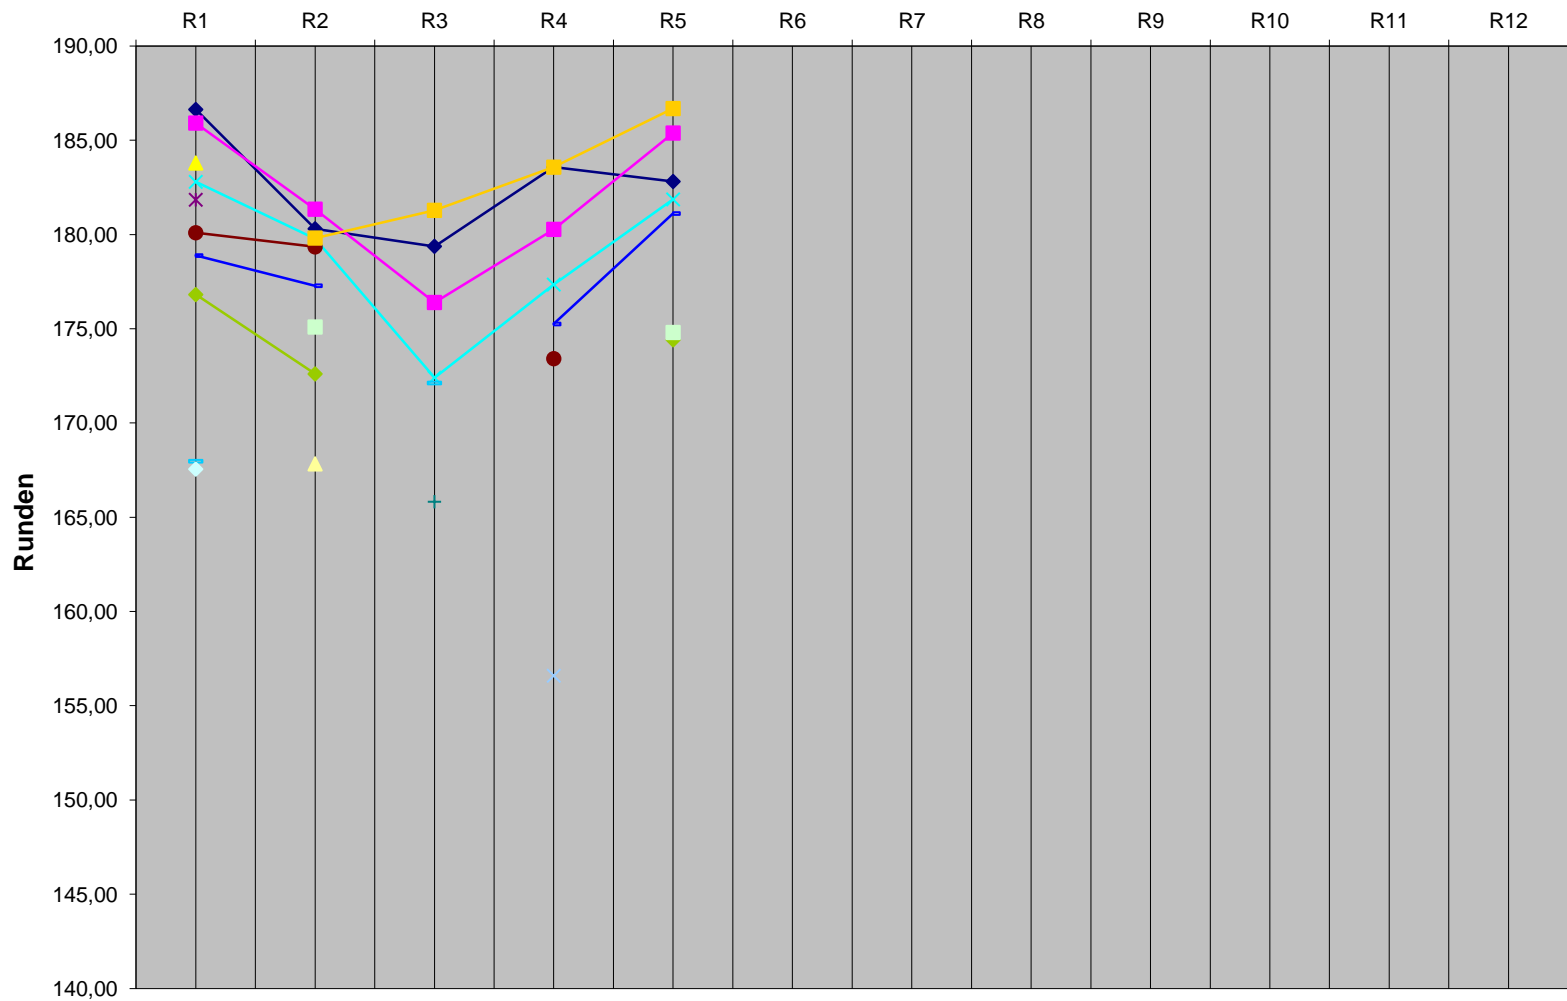

Scaleauto Rennserie Don. 2014

Wertungsdaten: 1.Punkte, 2. Rennen, 3. Siege, 4. Summe

P1-30;P2-27;P3-25;P4-24;P5-23;P6-22;P7-21;P8-20;P9-19;P10-18;P11-17;P12-16

Platz	Fahrer	Siege	Rennen	PUNKTE	Summe	keine	Rennen 1	Rennen 2	Rennen 3	Rennen 4	Rennen 5	Rennen 6	Rennen 7	Rennen 8	Rennen 9	Rennen 10	Rennen 11	Rennen 12
						Wertung	17.04.2012	20.03.2014	22.05.2014	25.09.2014	20.11.2014							
1	Sven	3	4	121	121	0	-	25	31	32	33	-	-	-	-	-	-	-
2	TomS	1	5	120	147	27	33	28	29	30	27	-	-	-	-	-	-	-
3	Wolfi	1	5	113	138	25	27	32	27	25	27	-	-	-	-	-	-	-
4	Walter S	0	5	102	126	24	25	27	24	25	25	-	-	-	-	-	-	-
5	Findus	0	4	89	89	0	21	22	-	23	23	-	-	-	-	-	-	-
6	Matthias	0	3	67	67	0	22	23	-	22	-	-	-	-	-	-	-	-
7	Dirk	0	3	61	61	0	20	20	-	-	21	-	-	-	-	-	-	-
8	Reiner	0	2	43	43	0	-	21	-	-	22	-	-	-	-	-	-	-
9	Jürgen	0	2	42	42	0	19	-	23	-	-	-	-	-	-	-	-	-
10	Michael	0	1	27	27	0	27	-	-	-	-	-	-	-	-	-	-	-
11	Sergey	0	1	23	23	0	23	-	-	-	-	-	-	-	-	-	-	-
12	Berthold	0	1	22	22	0	-	-	22	-	-	-	-	-	-	-	-	-
13	Pesto	0	1	21	21	0	-	-	-	21	-	-	-	-	-	-	-	-
14	Walter N	0	1	19	19	0	-	19	-	-	-	-	-	-	-	-	-	-
15	Wolfgang	0	1	18	18	0	18	-	-	-	-	-	-	-	-	-	-	-
16		0	0	0	0	0	-	-	-	-	-	-	-	-	-	-	-	-
17		0	0	0	0	0	-	-	-	-	-	-	-	-	-	-	-	-
18		0	0	0	0	0	-	-	-	-	-	-	-	-	-	-	-	-
19		0	0	0	0	0	-	-	-	-	-	-	-	-	-	-	-	-
20		0	0	0	0	0	-	-	-	-	-	-	-	-	-	-	-	-
21		0	0	0	0	0	-	-	-	-	-	-	-	-	-	-	-	-
22		0	0	0	0	0	-	-	-	-	-	-	-	-	-	-	-	-
23		0	0	0	0	0	-	-	-	-	-	-	-	-	-	-	-	-
24		0	0	0	0	0	-	-	-	-	-	-	-	-	-	-	-	-
25		0	0	0	0	0	-	-	-	-	-	-	-	-	-	-	-	-
26		0	0	0	0	0	-	-	-	-	-	-	-	-	-	-	-	-
27		0	0	0	0	0	-	-	-	-	-	-	-	-	-	-	-	-
							10	9	6	7	7	0	0	0	0	0	0	0

Positionen nach Rennläufen

Runden nach Rennläufen
Rennen

- ◆ TomS
- Wolfi
- ▲ Michael
- ✕ Walter S
- ✱ Sergey
- Matthias
- Findus
- ◆ Dirk
- Sven
- Jürgen
- ◆ Wolfgang
- Reiner
- ▲ Walter N
- Berthold
- ✕ Pesto
- ✱
-
-
-
-
- ✕
- ✕